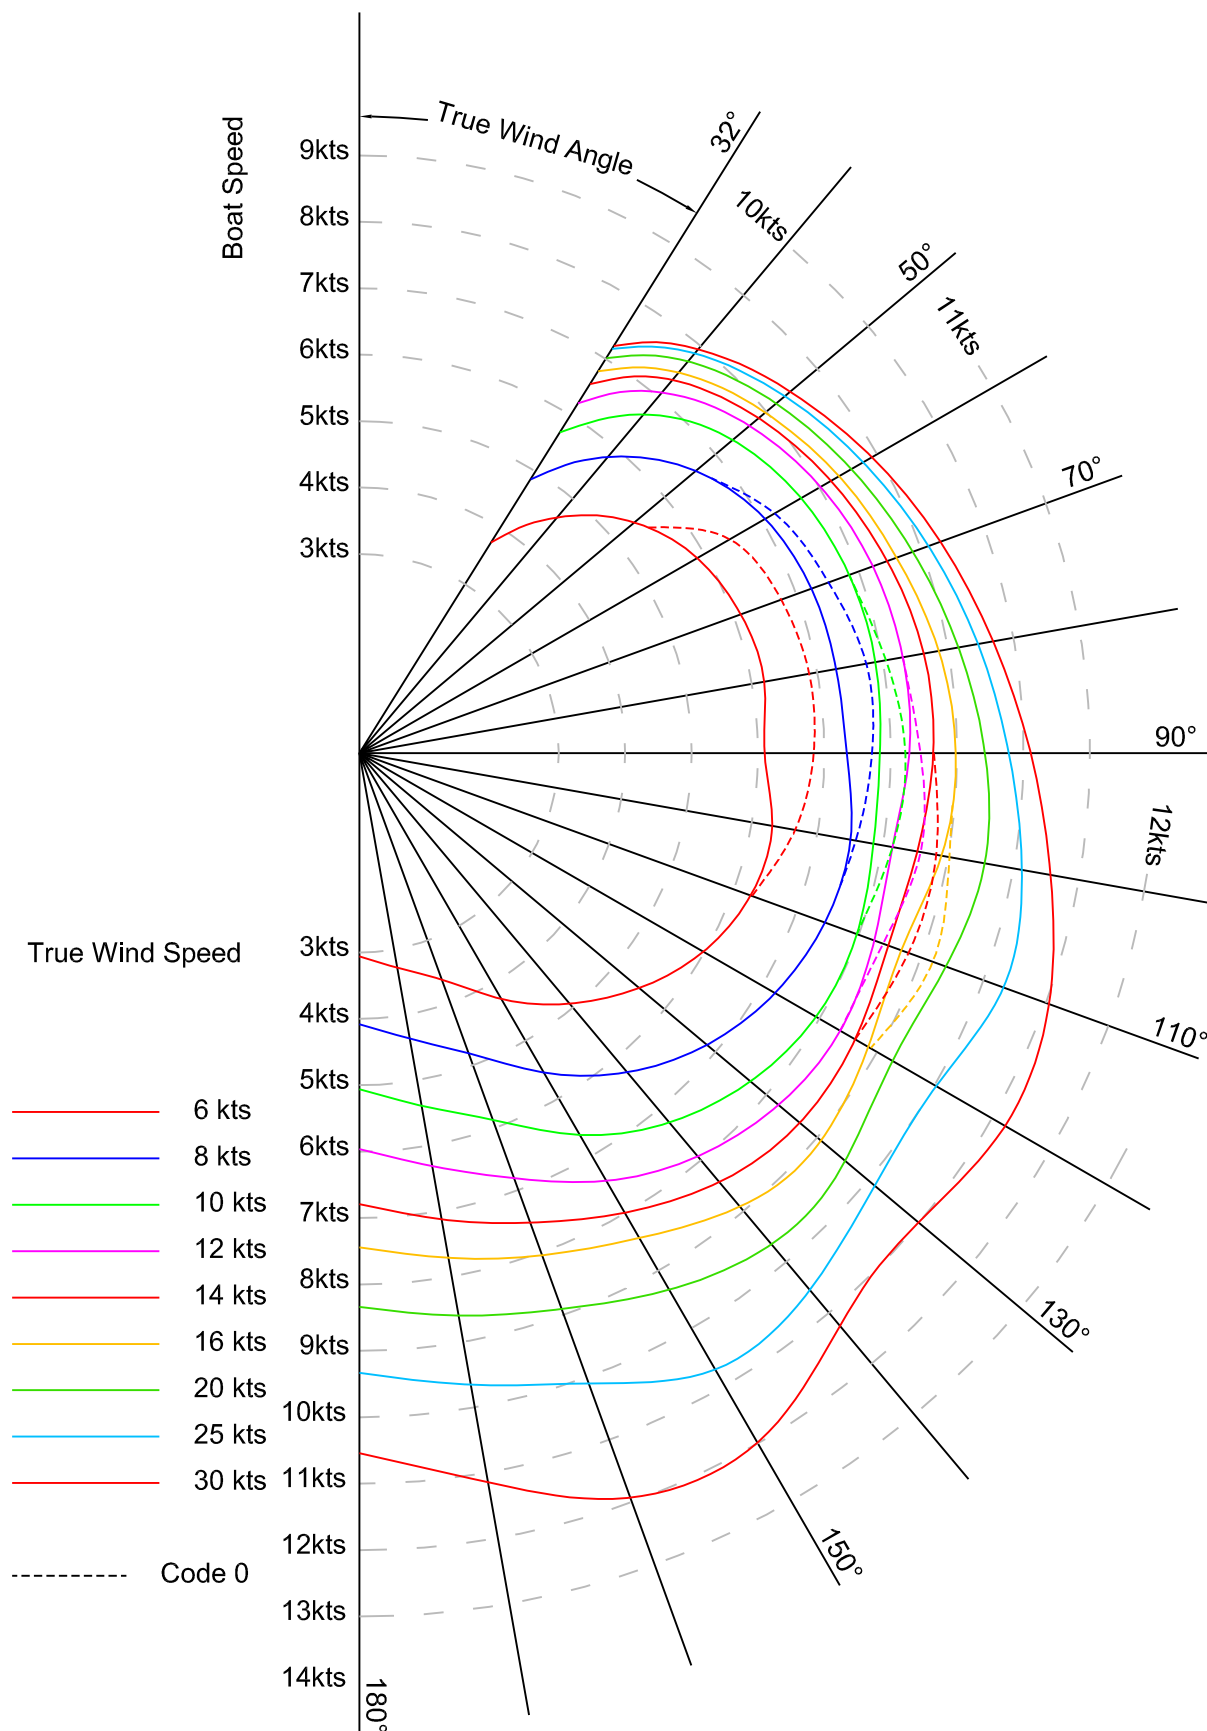

SUN ODYSSEY 449 - Deep draft & Classic rig - 6 Crew

Polar Diagram

Données issues de calculs théoriques et correspondant à des conditions idéales. Les performances réelles peuvent varier.
VPP performance data is computer generated and takes into account ideal conditions. Actual performance may vary.